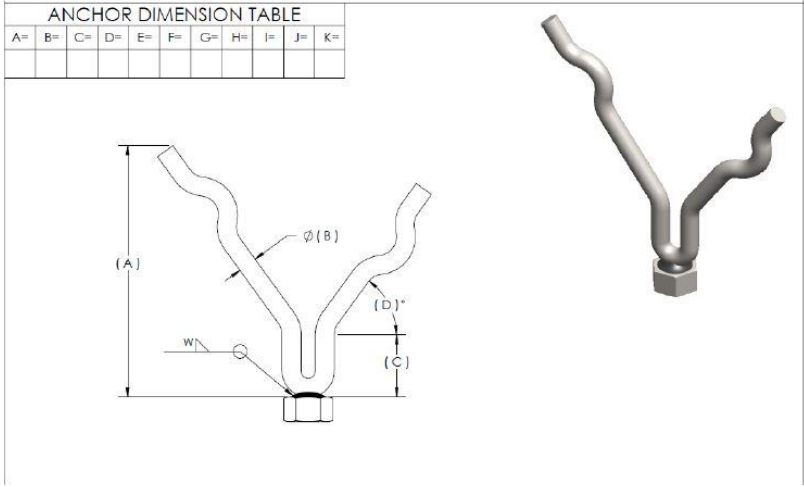

Refractory Wire Anchors

CSL-801