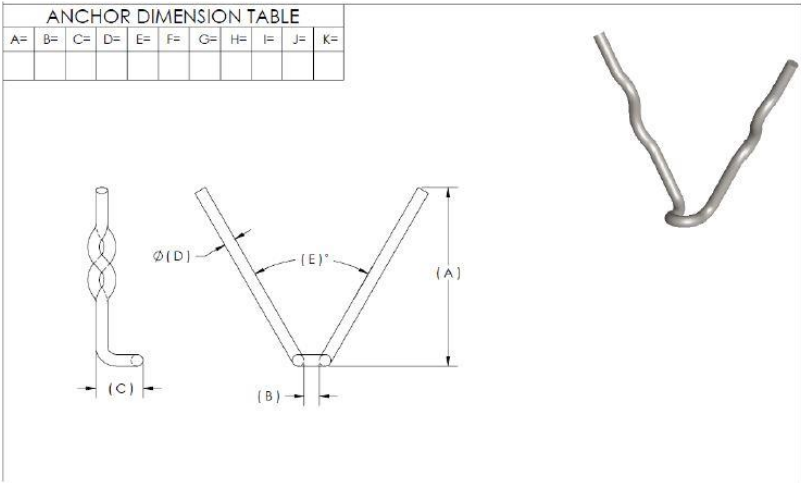

Refractory Wire Anchors

CSL-750