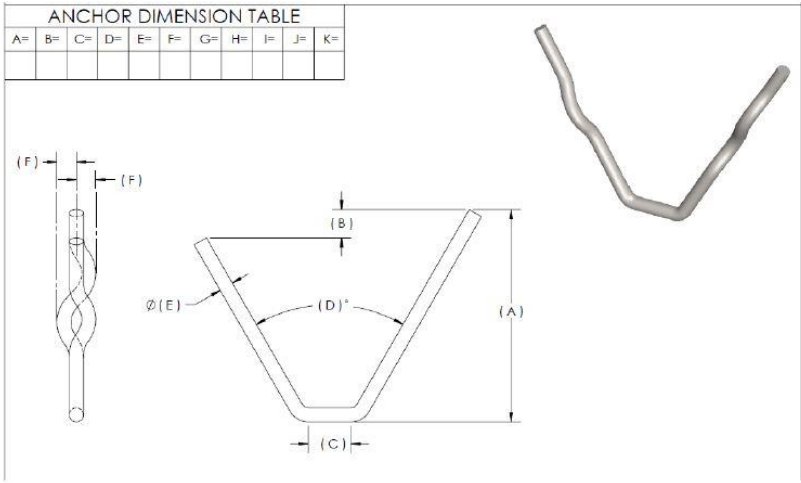

Refractory Wire Anchors

CSL-738