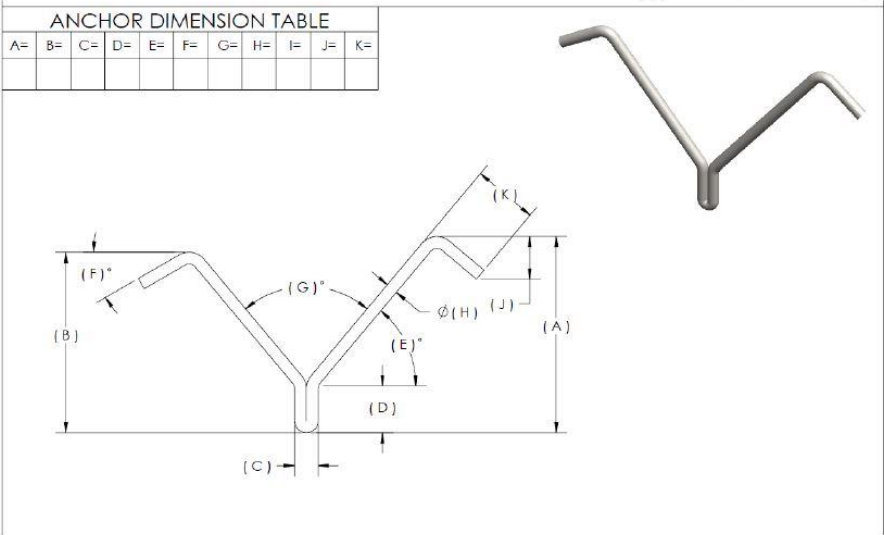

# Refractory Wire Anchors

**CSL - 741**